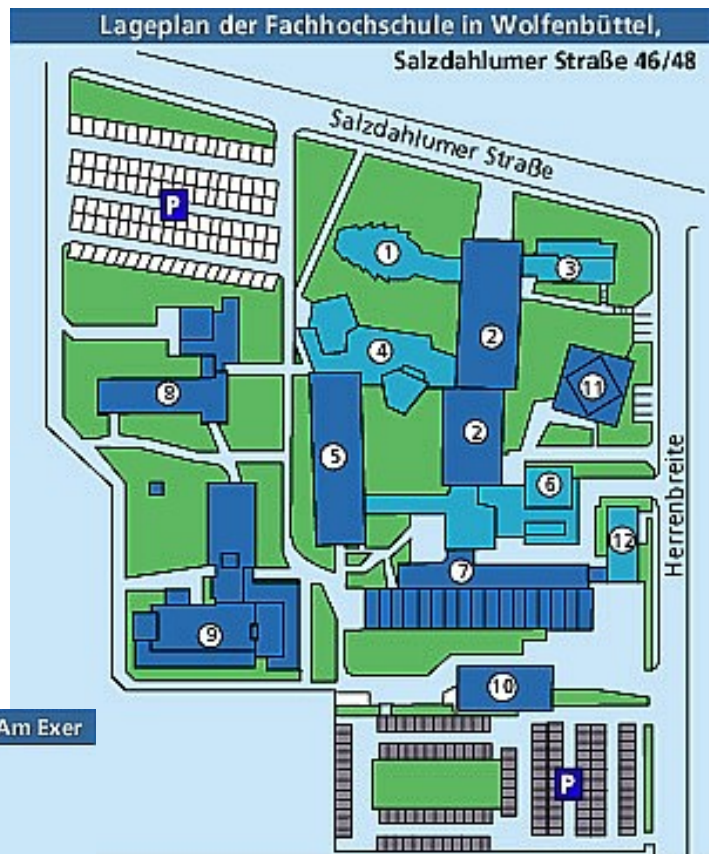

ANREISEBESCHREIBUNG ZUM TWW

Das TWW befindet sich auf dem Gelände "Am Exer" der Fachhochschule Braunschweig/ Wolfenbüttel.

Die Fachhochschule hat zwei Standorte am nördlichen Rand Wolfenbüttels. Sie können Sie mit dem Auto, der Bahn oder dem Bus erreichen.

Fahren Sie nach Wolfenbüttel bis zur Haltestelle Mittelweg. Von dort gehen Sie durch die Salzdhahumer Straße zu den beiden Standorten der Fachhochschule etwa 15-20 Minuten.

Lagepläne

Lageplan des Hauptstandortes der Fachhochschule an der Salzdahlumer Straße 46 / 48

Hier sind

die zentrale Verwaltung,
das Rechenzentrum,
die Fachbereiche
- Elektrotechnik
- Maschinenbau
- Recht
- Versorgungstechnik (9)

untergebracht.

Lageplan der Fachhochschule in Wolfenbüttel, Am Exer

Lageplan der Hochschulgebäude am Exer

Auf dem Gelände der ehemaligen britischen Kaserne befindet sich

- die Bibliothek (8)
- der Fachbereich Informatik
- das zentrale Immatrikulationsamt (2)
- die Zentrale Studienberatung (2)
- Labore des Fachbereichs V (4)
- zwei Wohnheime (12) und (23)
- das Bafög-Amt (23)
- TWW e.V. (9)