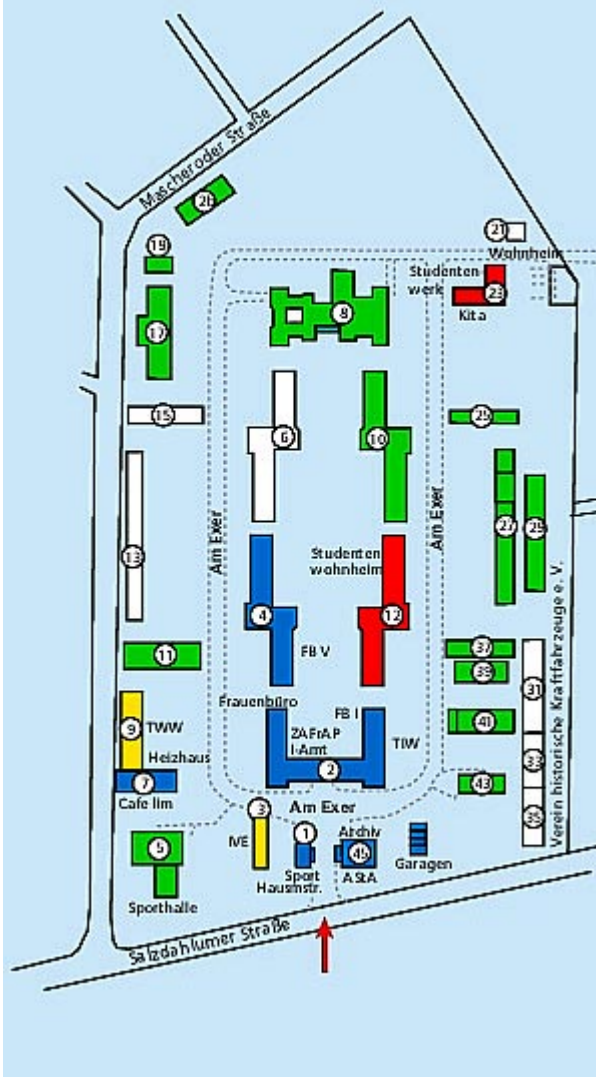

ANREISEBESCHREIBUNG ZUM TWW

Das TWW befindet sich auf dem Gelände "Am Exer" der Fachhochschule Braunschweig/ Wolfenbüttel.

Die Fachhochschule hat zwei Standorte am nördlichen Rand Wolfenbüttels. Sie können Sie mit dem Auto, der Bahn oder dem Bus erreichen.

Fahren Sie nach Wolfenbüttel bis zur Haltestelle Mittelweg. Von dort gehen Sie durch die Salzdhahumer Straße zu den beiden Standorten der Fachhochschule etwa 15-20 Minuten.

Lagepläne

Lageplan des Hauptstandortes der Fachhochschule an der Salzdahlumer Straße 46 / 48

Hier sind

die zentrale Verwaltung,
das Rechenzentrum,
die Fachbereiche
- Elektrotechnik
- Maschinenbau
- Recht
- Versorgungstechnik (9)

untergebracht.

Lageplan der Fachhochschule in Wolfenbüttel, Am Exer

Lageplan der Hochschulgebäude am Exer

Auf dem Gelände der ehemaligen britischen Kaserne befindet sich

- die Bibliothek (8)
- der Fachbereich Informatik
- das zentrale Immatrikulationsamt (2)
- die Zentrale Studienberatung (2)
- Labore des Fachbereichs V (4)
- zwei Wohnheime (12) und (23)
- das Bafög-Amt (23)
- TWW e.V. (9)